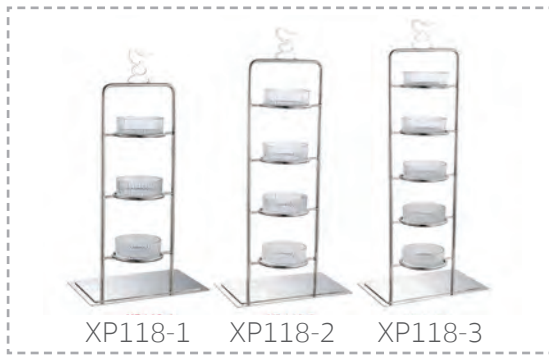

Display stand

Model	Size
HL-2101	610x330x470mm.

Display stand

Model	Size
ST-0512	350x350x520mm.

Display stand

Model	Size
HL-0101	350x350x800mm.

Display stand

Model	Size
HL-0201	350x350x800mm.

Display stand

Model	Size
HL-0301	350x350x800mm.

Display stand

Model	Size
XP078-1	640x640x1330mm.

Display stand

Model	Size
XP117-1	300x200x480mm.

Display stand

Model	Size
XP117-3	280x280x490mm.

Display stand

Model	Size
XP117-5	280x570mm.

Stylish display

Model	Size
XP118-1	400x250x830mm.
XP118-2	400x250x980mm.
XP118-3	400x250x1130mm.

Stylish display

Model	Size
XP118-4	400x250x830mm.
XP118-5	400x250x980mm.
XP118-6	400x250x1130mm.