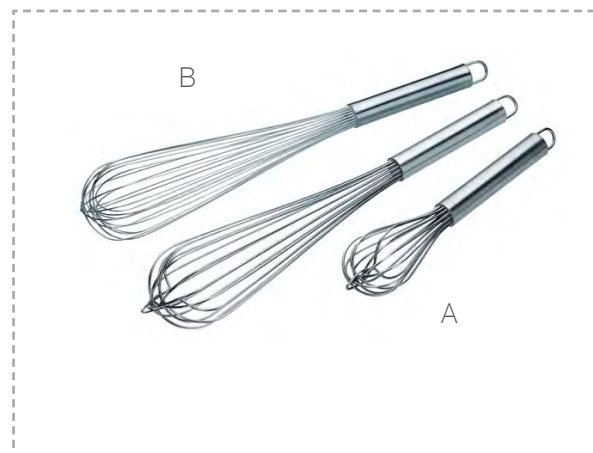

French whisk

Model	Size
703501A	10", 250mm.
	12", 300mm
	14", 350mm.
	16", 400mm.
	18", 450mm.
	20", 500mm.
	22", 550mm.
	24", 600mm.

French whisk

Model	Size
703501B	10" , 250mm.
	12" , 300mm
	14" , 350mm.
	16" , 400mm.
	18" , 450mm.
	20" , 500mm.
	22" , 550mm.
	24" , 600mm.