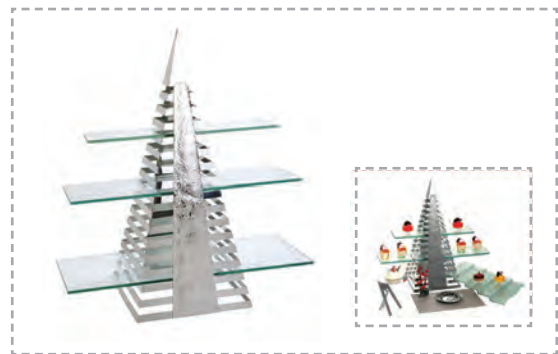

Display stand

Model	Size
HL-2101	610x330x470mm.

Display stand

Model	Size
ST-0512	350x350x520mm.

Display stand

Model	Size
HL-0101	350x350x800mm.

Display stand

Model	Size
HL-0201	350x350x800mm.