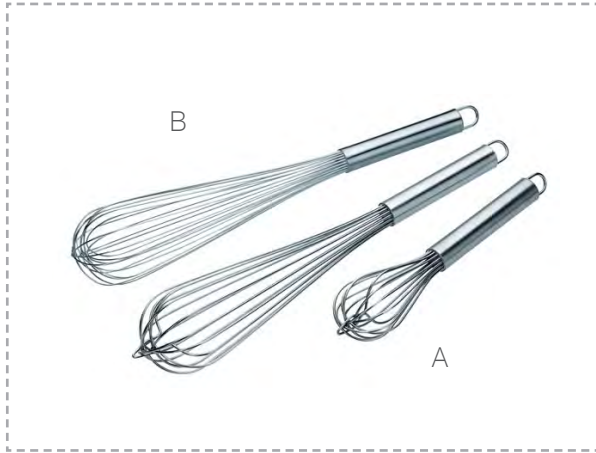

French whisk

Model	Size
703501A	10", 250mm.
	12", 300mm
	14", 350mm.
	16", 400mm.
	18", 450mm.
	20", 500mm.
	22", 550mm.
	24", 600mm.

French whisk

Model	Size
703501B	10" , 250mm.
	12" , 300mm
	14" , 350mm.
	16" , 400mm.
	18" , 450mm.
	20" , 500mm.
	22" , 550mm.
	24" , 600mm.