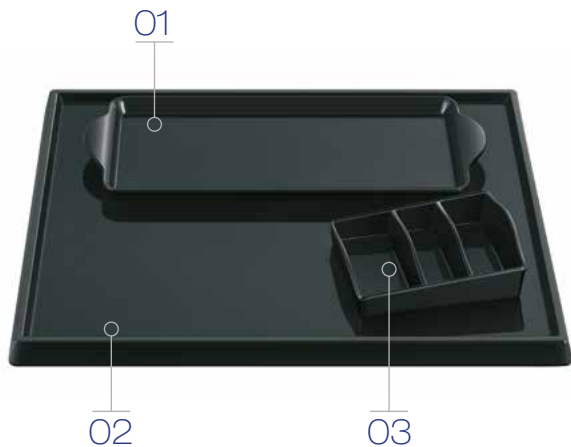

WELCOME TRAY SOLUTION

WELCOME TRAY SOLUTION

Tabletset
Material: Melamin
mit Porzellan-Optik

Tray set
Material: Melamine
with porcelain optic

Farboptionen:

schwarz

black

elfenbein

ivory

weiß

white

Colour Options

Komplettes Set
Complete Set

170229

schwarz
black

170233

elfenbein
ivory

170237

weiß
white

Grundtablett
Base Tray

170226

schwarz
black

170230

elfenbein
ivory

170234

weiß
white

Serviertablett
Serving Tray

170227

schwarz
black

170231

elfenbein
ivory

170235

weiß
white

Produktblagelag
Sachet Tray

170228

schwarz
black

170232

elfenbein
ivory

170236

weiß
white

01. Serviertablett
324 x 21 x 131
Serving tray
324 x 21 x 131

02. Grundtablett
400 x 20 x 330
Base tray
400 x 20 x 330

03. Produktblage
130 x 40 x 100
Sachet tray
130 x 40 x 100