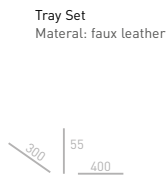

190001

Tablett
Tray

190003

Sachet-Behälter
mit zwei Fächern
Sachet Box
with two compartments

190002

Sachet-Behälter
mit zwei Fächern
Sachet Box
with two compartments