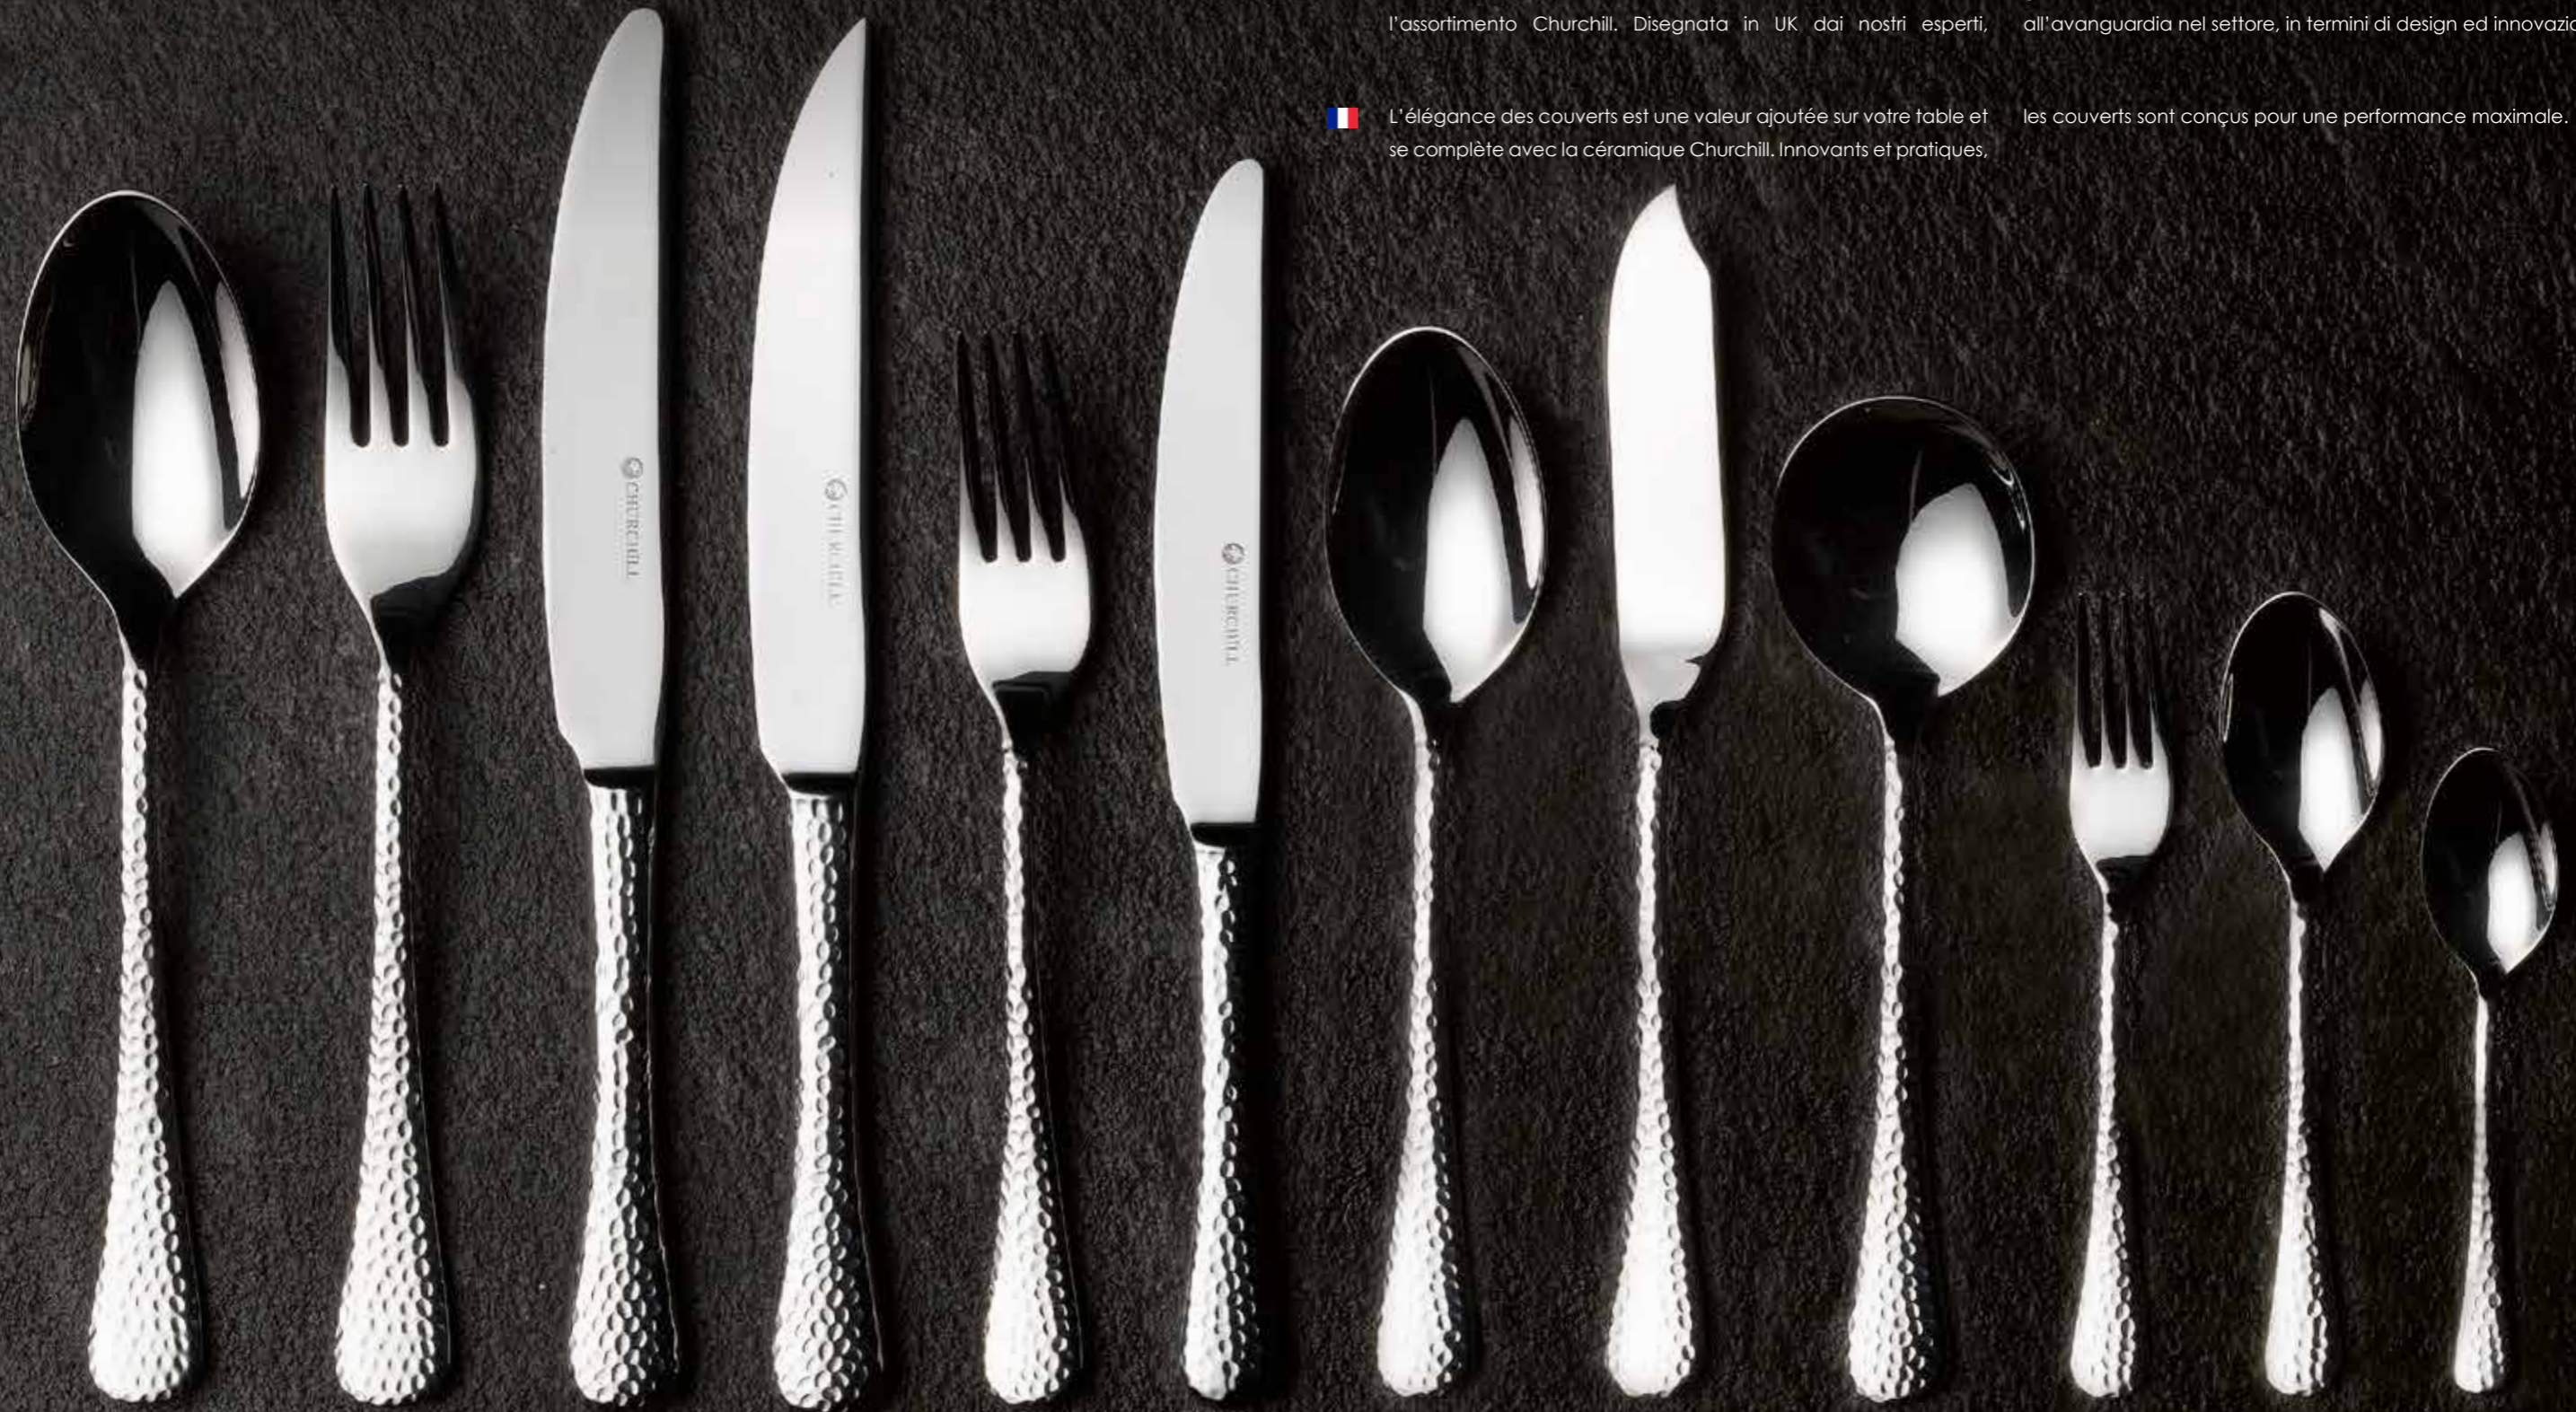

Design Innovation

🇬🇧 Designed Exclusively in the UK

Stylish, quality cutlery adds value to the tabletop, enhancing the overall dining experience and complementing the Churchill ceramic portfolio. Designed in the UK by our expert team, Churchill cutlery ranges have been carefully crafted to guarantee practicality and performance, whilst being at the forefront of design innovation within the industry.

🇪🇸 Cubiertos con estilo y de calidad aportan valor a la mesa, mejorando la experiencia gastronómica en general y complementando las colecciones de vajilla de Churchill. Diseñados en el Reino Unido por nuestro equipo de expertos,

las gamas de cubiertos de Churchill se han diseñado cuidadosamente para garantizar la practicidad y el rendimiento, a la vez que se encuentran a la vanguardia de la innovación en el diseño dentro de la industria.

🇩🇪 Stilsicheres, hochwertiges Besteck verleiht dem gedecktem Tisch eine Aufwertung und harmoniert mit dem Churchill Geschirrfportfolio. Unsere Besteckserien wurden vom hauseigenen

Expertenteam in Großbritannien entworfen und hergestellt. Es besticht ebenso durch Funktionalität und Haltbarkeit, wie durch innovatives Design.

🇮🇹 L'eleganza e la qualità della posateria aggiunge valore alla tavola, intensificando l'esperienza culinaria e completando l'assortimento Churchill. Disegnata in UK dai nostri esperti,

la posateria Churchill e' stata accuratamente creata per garantire praticità e performance ed al tempo stesso per essere all'avanguardia nel settore, in termini di design ed innovazione.

🇫🇷 L'élégance des couverts est une valeur ajoutée sur votre table et se complète avec la céramique Churchill. Innovants et pratiques,

les couverts sont conçus pour une performance maximale.